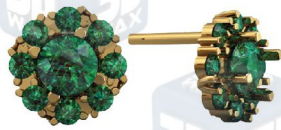

Арт. 807

вес 2.4\
камни груша 3.0 на 4.5 2штп\
камни круг 1.5 2штп

Арт. 809

вес 2.3\ камни круг 1.75 4штп\
камни круг 1.5 2штп

Арт. 812

вес 2.4\
камни прямоугольник 4.5 на 6.0 2штп\
камни круг 1.25 20 штп

Арт. 814